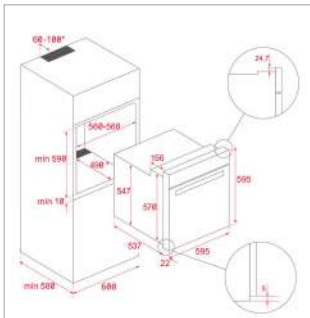

DESENHOS TÉCNICOS

FORNOS

HLB 8700 P - STEAKMASTER - IOVEN P
HLB 8510 P - HLB 860 P - HLB 8400 P
HLB 840 P - HSB 635 P - HSB 630 P -
HLB 8406 P