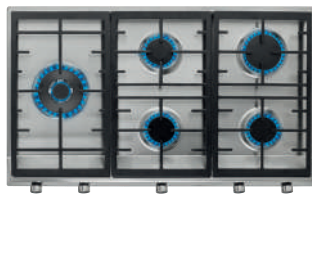

TOTAL EX 90.1 5G AI AL DR LEFT CI BTN

Cód.: 112610045 | EAN: 8434778019551

Preço: 480,00 €

- 86 cm largura
- Gás butano (injetores opcionais para gás natural)
- Acendedor elétrico / Auto Lock
- 5 queimadores de gás: 1 duplo (4,00 kW) + 3 (1,75 kW) + 1 (3,00 kW)
- Grelhas de ferro fundido de ampla superfície