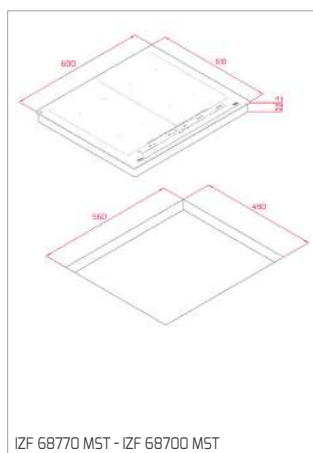

DESENHOS TÉCNICOS