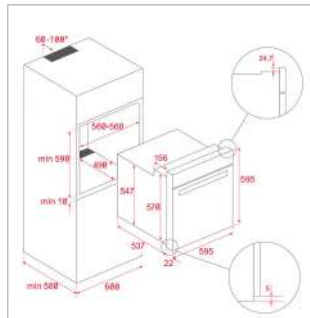

DESENHOS TÉCNICOS

FORNOS

HLB 8700 P - STEAKMASTER - IOVEN P
HLB 8510 P - HLB 860 P - HLB 8400 P
HLB 840 P - HSB 635 P - HSB 630 P -
HLB 8406 P

HLB 8416 - HLB 8600 - HLB 860
HLB 8400 - HLB 840 - HLB 830 - HSB 646
- HSB 645 - HSB 635 - HSB 615 - HSB 610 -
HBB 605 - HBB 535 - HBB 435 - HRB 6300
- HBB 724 - HCB 6646 - HSB 630