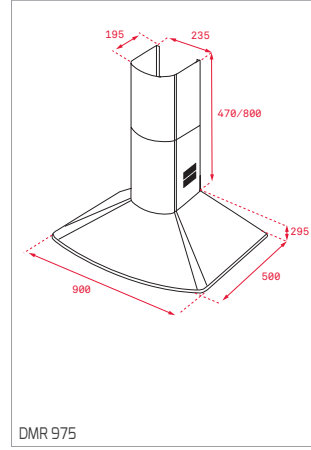

DESENHOS TÉCNICOS