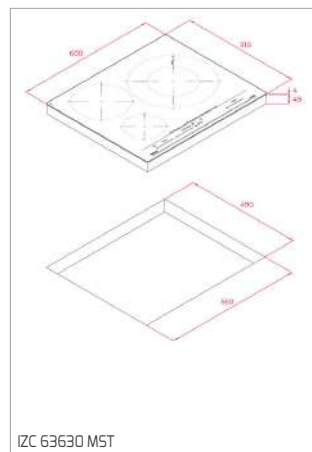

DESENHOS TÉCNICOS