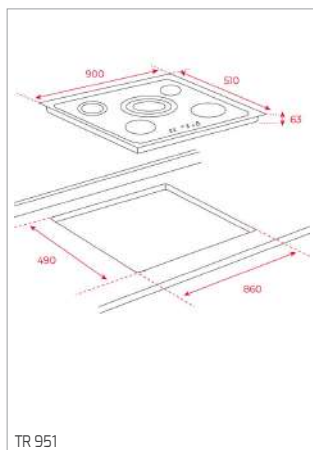

MWE 230 G

PLACAS

AFF 87601 MST - AFC 87628 MST

DESENHOS TÉCNICOS

DESENHOS TÉCNICOS

DESENHOS TÉCNICOS

FOGÕES

BARBECUE