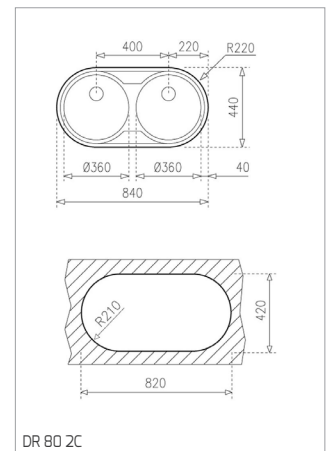

DESENHOS TÉCNICOS

DR 80 2C