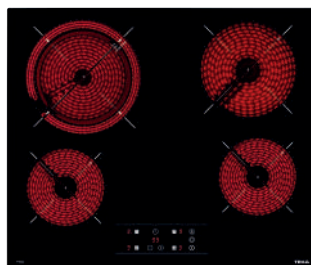

TOTAL TZ PRO 6420

Cód.: 40239020 | EAN: 8421152148174

Preço: 355,00 €

- Vidro biselado frontal. 60 cm largura
- Touch Control c/ bloqueio
- 4 zonas: 1 (Ø 180 mm) + 2 (Ø 145 mm) + 1 (Ø 180-210 mm)
- Função golpe de ebulição rápida
- Função cronómetro com avisador acústico
- Potência: 6.200 W