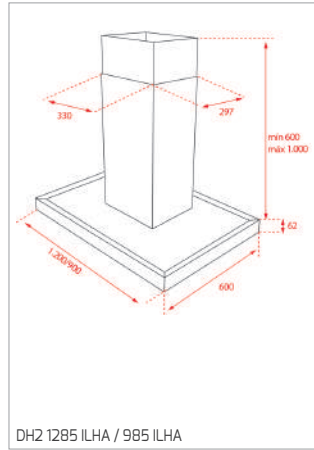

DESENHOS TÉCNICOS