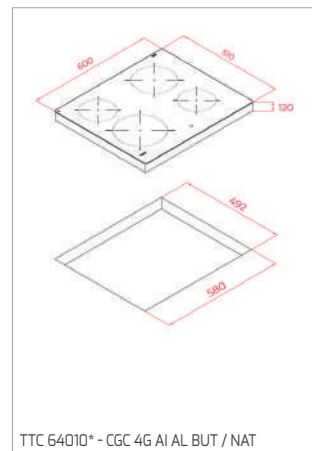

MWE 230 G

PLACAS

AFF 87601 MST - AFC 87628 MST

DESENHOS TÉCNICOS

DESENHOS TÉCNICOS

DESENHOS TÉCNICOS

FOGÕES

BARBECUE