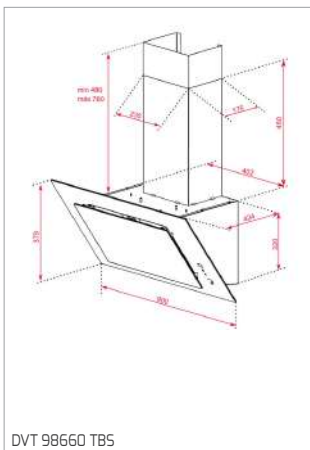

DESENHOS TÉCNICOS