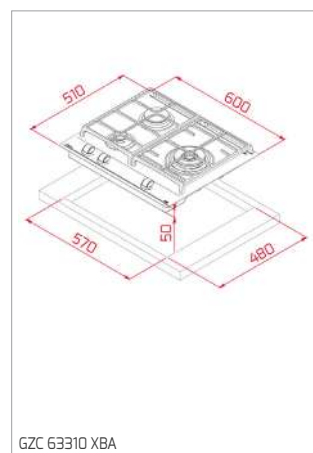

MWE 230 G

PLACAS

AFF 87601 MST - AFC 87628 MST

DESENHOS TÉCNICOS

DESENHOS TÉCNICOS

DESENHOS TÉCNICOS

FOGÕES

BARBECUE