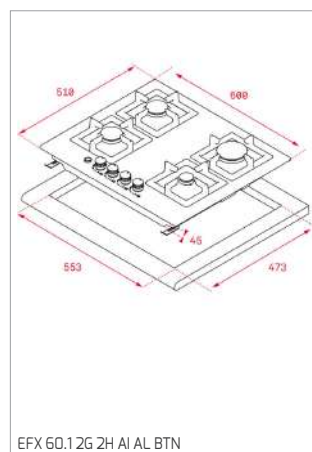

MWE 230 G

PLACAS

AFF 87601 MST - AFC 87628 MST

DESENHOS TÉCNICOS

DESENHOS TÉCNICOS

DESENHOS TÉCNICOS

FOGÕES

BARBECUE