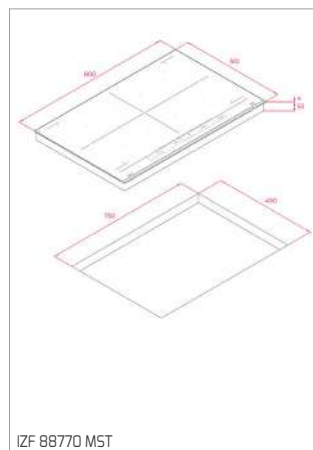

DESENHOS TÉCNICOS