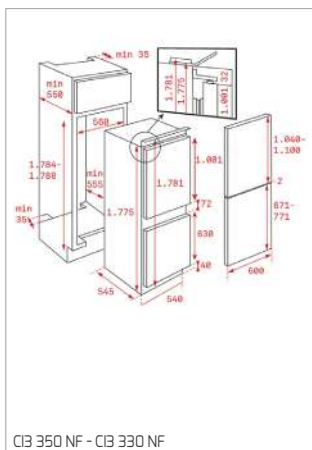

DESENHOS TÉCNICOS