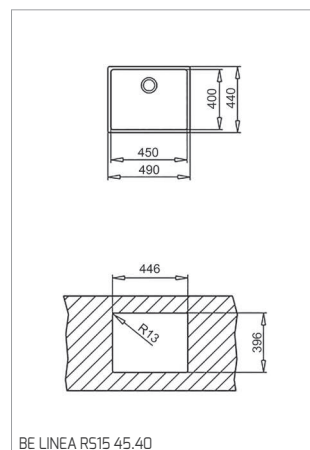

BE LINEA RS15 45.40