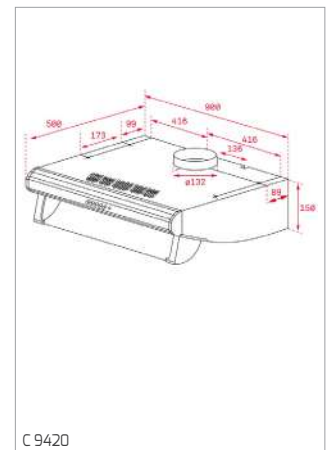

DESENHOS TÉCNICOS