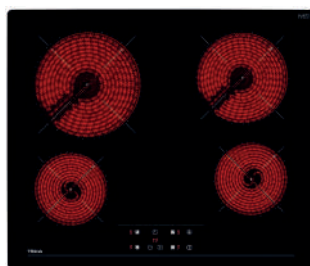

EASY TZ PRO 6415

Cód.: 40239040 | EAN: 8421152148266

Preço: 305,00 €

- Vidro biselado frontal. 60 cm largura
- Touch Control c/ bloqueio
- 4 zonas: 2 (Ø 145 mm) + 1 (Ø 180 mm) + 1 (Ø 210 mm)
- Função golpe de ebulição rápida
- Função cronómetro com avisador acústico
- Potência 6.300 W