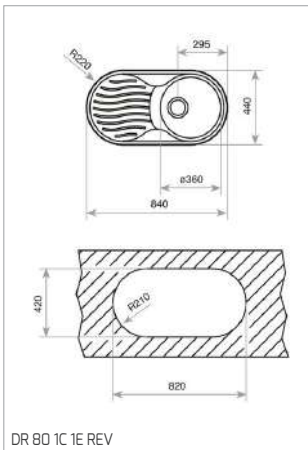

DR 80 1C 1E REV