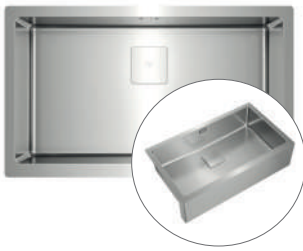

LAVA-LOUÇAS

TRIPLA INSTALAÇÃO

MAESTRO AMERICAN PRO 80 M-XP 1C

Cód.: 115000056 | EAN: 8434778019230

Preço: 820,00 €

- Largura 795 mm; Profundidade 468 mm
- 1 bacia de 735x400x200 mm
- Aço inoxidável 18/10
- **Tripla instalação: encastre, à face ou sob tampo**
- R15 para facilitar a limpeza
- **SilentSmart, 50% menos ruído**
- Válvula 3/2" e sifão
- Móveis de 80 cm

MAESTRO AMERICAN PRO 60 M-XP 1C

Cód.: 115000055 | EAN: 8434778019223

Preço: 660,00 €

- Largura 595 mm; Profundidade 468 mm
- 1 bacia de 535x400x200 mm
- Aço inoxidável 18/10
- **Tripla instalação: encastre, à face ou sob tampo**
- R15 para facilitar a limpeza
- **SilentSmart, 50% menos ruído**
- Válvula 3/2" e sifão
- Móveis de 60 cm

MAESTRO FLEXLINEA RS15 71.40 M-XT 1C PURECLEAN

Cód.: 115000054 | EAN: 8434778018684

Preço: 640,00 €

- Largura 750 mm; Profundidade 440 mm
- 1 bacia de 710x400x200 mm
- **Tratamento PureClean**
- Aço inoxidável 18/10 com acabamento **SoftTexture**
- **Tripla instalação: encastre, à face ou sob tampo**
- R15 para facilitar a limpeza
- **Silent Smart, 50% menos ruído**
- Válvula 3/2" e sifão
- Móveis de 80 cm

MAESTRO FLEXLINEA RS15 50.40 M-XT 1C PURECLEAN

Cód.: 115000046 | EAN: 8434778015539

Preço: 565,00 €

- Largura 540 mm; Profundidade 440 mm
- 1 bacia de 500x400x200 mm
- **Tratamento PureClean**
- Aço inoxidável 18/10 com acabamento **SoftTexture**
- **Tripla instalação: encastre, à face ou sob tampo**
- R15 para facilitar a limpeza
- **Silent Smart, 50% menos ruído**
- Válvula 3/2" e sifão
- Móveis de 60 cm