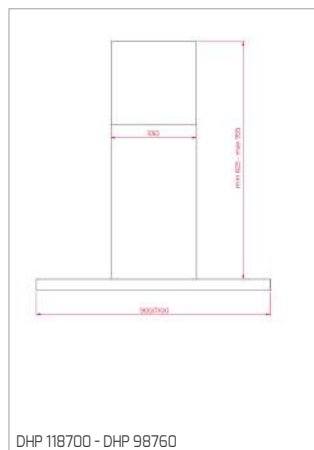

DESENHOS TÉCNICOS