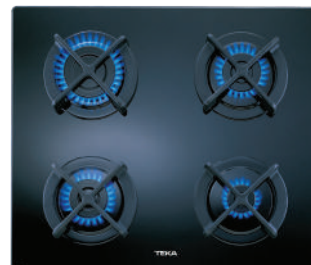

EASY CGC 4G AI AL BUT/NAT

Cód.: (BUT) 10205019 | EAN: 8421152027869

Cód.: (NAT) 10205219 | EAN: 8421152027875

Preço: 485,00 €

- Modelo sem aro exterior. 60 cm largura
- Comandos instalados no painel de comandos dos fornos ME
- Auto Lock / Acendedor elétrico
- 4 queimadores de gás: 1 (3.00 kW) + 1 (1.00 kW) + 2 (1.75 kW)
- Grelhas de ferro fundido individuais