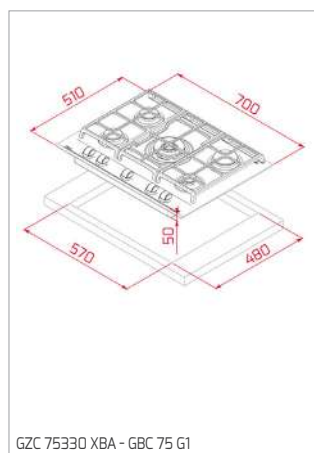

DESENHOS TÉCNICOS