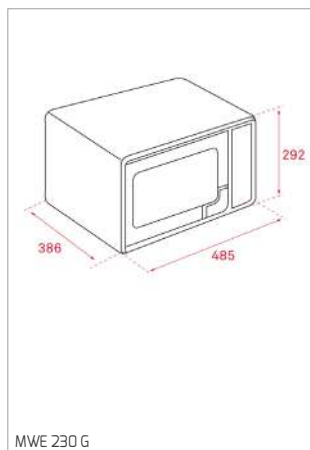

DESENHOS TÉCNICOS

FORNOS

HLB 8700 P - STEAKMASTER - IOVEN P
HLB 8510 P - HLB 860 P - HLB 8400 P
HLB 840 P - HSB 635 P - HSB 630 P -
HLB 8406 P

HLB 8416 - HLB 8600 - HLB 860
HLB 8400 - HLB 840 - HLB 830 - HSB 646
- HSB 645 - HSB 635 - HSB 615 - HSB 610 -
HBB 605 - HBB 535 - HBB 435 - HRB 6300
- HBB 724 - HCB 6646 - HSB 630

HLB 85 G1 P

HLB 8550 STEAMGOURMET

HLF 940 - HSF 900

HBE 615 ME

COMPACTOS

HLC 84 G1 C BM - HLC 8406 - MLC 8440
HLC 847 5C - HLC 840 - HLC 844 C - H5C 635
H5C 644 C - HLC 8406 - HLC 8406

CLC 855

CLC 835
CLC 8350

VS 152 GS - VS 1520 GS - CP 15 GS
CP 150 GS

MICRO-ONDAS

ML 8220 BIS - MS 622 BIS - ML 82 G1 BIS
ML 822 BIS - MS 622 BI

ML 825 TFL

ML 820 BIS - ML 820 BI - MS 620 BIS
MS 620 BIH - MB 620 BI - ML 8200 BIS

MGE 237 NXS

MWE 230 G

PLACAS

AFF 87601 MST - AFC 87628 MST