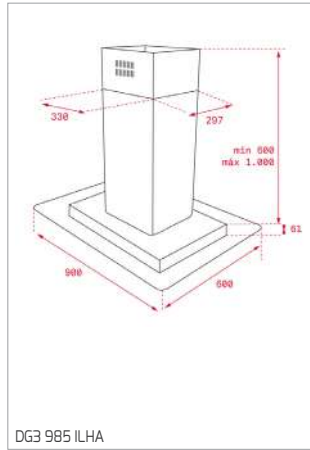

DESENHOS TÉCNICOS