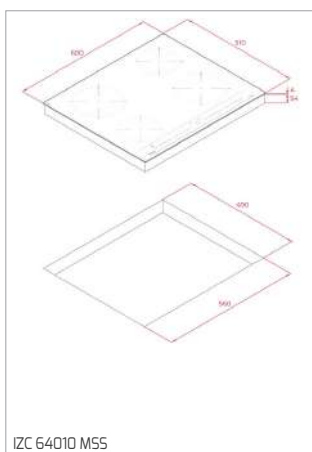

DESENHOS TÉCNICOS