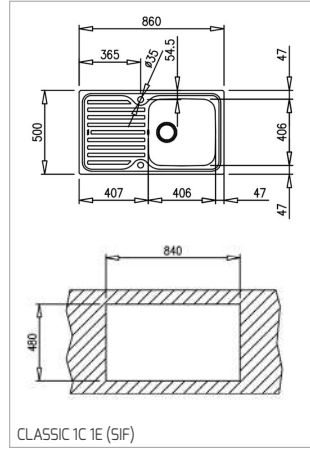

DESENHOS TÉCNICOS