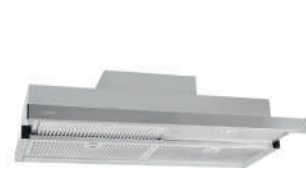

MAESTRO INTEGRA 66750 POS

Cód.: 113100000 | EAN: 8434778014808

Preço: 470,00 €

- Integrável nos móveis. 59,4 cm largura
- Comando giratório pulsante
- 3 velocidades
- 2 lâmpadas LED
- **Motor ECOPOWER**
- Extração min.: 255 m³/h - int.: 620 m³/h
- Nível de potência sonora: min. 50 dBA - máx. 70 dBA
- Classificação: A

TELESCÓPICOS

MAESTRO CNL 9815 PLUS SS

Cód.: 40436860 | EAN: 8421152146262

Preço: 390,00 €

- Telescópico. 90 cm largura
- Comando eletrônico
- 5 velocidades + 1 intensiva
- Funcionamento temporizado
- Barra de iluminação LED
- Automático
- **Motor ECOPOWER**
- Extração min.: 295 m³/h - int.: 730 m³/h
- Nível de potência sonora: min. 53 dBA - máx. 65 dBA
- Classificação: A