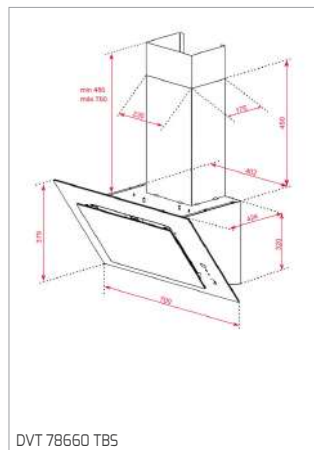

DESENHOS TÉCNICOS