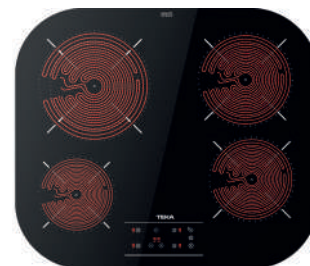

NOVO

TOTAL TCC 64310 BK

Cód.: 112540010 | EAN: 8434778026368

Preço: 465,00 €

- Modelo sem aro exterior. 59 cm largura
- Touch Control c/ bloqueio
- 4 zonas: 1 (Ø 145 mm) + 1 (Ø 160 mm) + 1 (Ø 180 mm) + 1 (Ø 180-210 mm)
- Função golpe de ebulição rápida
- Função cronómetro com avisador acústico
- Potência 6.500 W