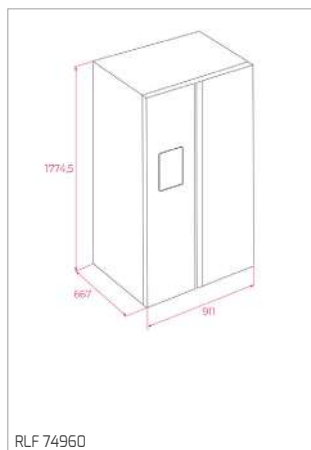

DESENHOS TÉCNICOS

FRIGORÍFICOS

RMF 77960