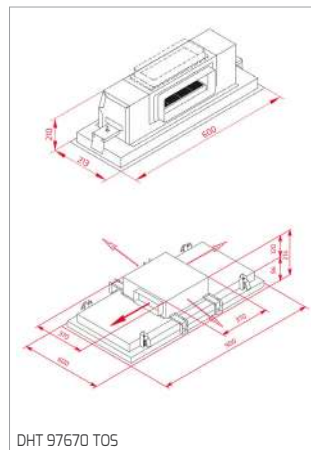

EXAUSTORES