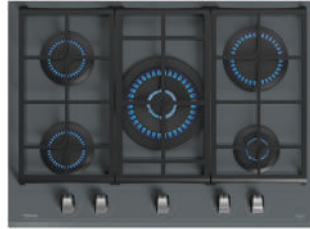

MAESTRO GZC 75330 XBA ST

Cód.: 112570189 | EAN: 8434778019384

Preço: 730,00 €

- Vidro biselado frontal. 70 cm largura
- Gas on Glass de gás butano (injetores opcionais para gás natural)
- 9 níveis com controlo ExactFlame
- Acendedor elétrico / Auto Lock
- 5 queimadores de gás: 1 duplo (4,00 kW) + 2 (1,75 kW) + 1 (2,80 kW) + 1 (1,00 kW)
- Grelhas de ferro fundido de ampla superfície