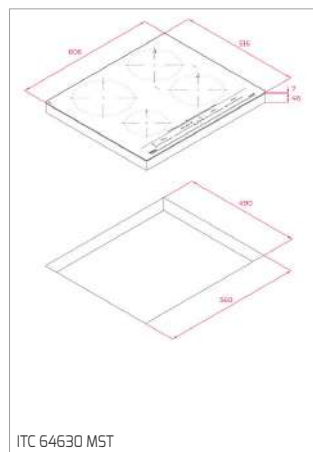

DESENHOS TÉCNICOS