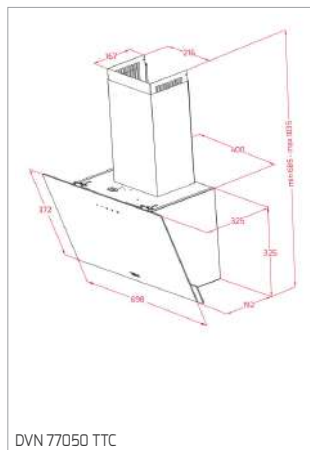

DESENHOS TÉCNICOS