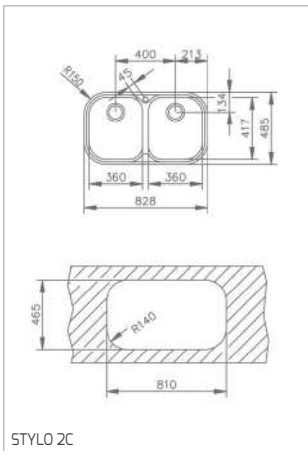

LAVA-LOUÇAS

DESENHOS TÉCNICOS

DESENHOS TÉCNICOS

STRABRIGHT 80 E-XP 2C 1E

STARBRIGHT 60 E-XP 11/2C 1E

STARBRIGHT 45E-XP 1C 1E

STARBRIGHT 45 E-XN 1C

STYLO 2C