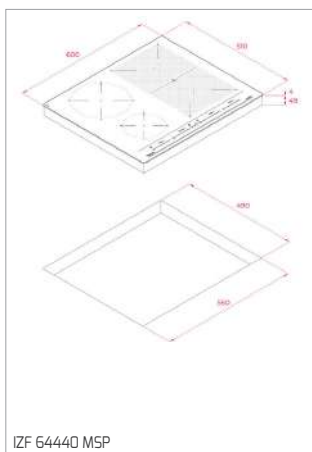

DESENHOS TÉCNICOS