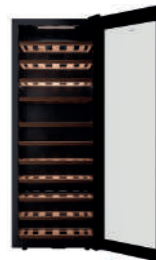

TOTAL RVF 10051

Cód.: 113610002 | EAN: 8434778021066

Preço: 910,00 €

- 1256.3 mm altura + 475 mm largura + 476.5 mm profundidade
- Garrafeira de inst. livre / 51 garrafas
- Display eletrónico com controlo de temperatura
- Temperatura ajustável (5-18°C)
- 8 + 3 prateleiras de madeira
- Sistema de refrigeração SurroundAir
- Sistema Smart Control
- Sistema anti vibração
- Capacidade: 159 litros líquidos