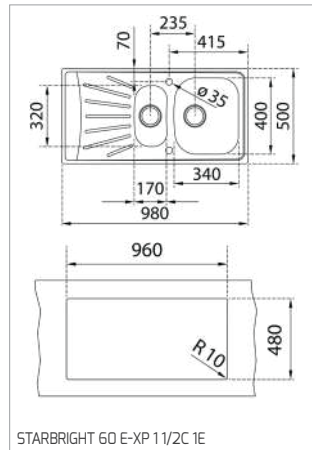

LAVA-LOUÇAS

DESENHOS TÉCNICOS

DESENHOS TÉCNICOS

STRABRIGHT 80 E-XP 2C 1E

STARBRIGHT 60 E-XP 11/2C 1E

STARBRIGHT 45E-XP 1C 1E

STARBRIGHT 45 E-XN 1C

STYLO 2C