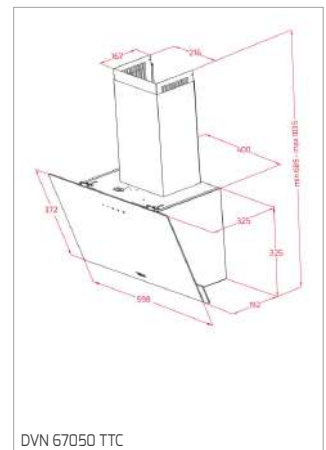

DESENHOS TÉCNICOS