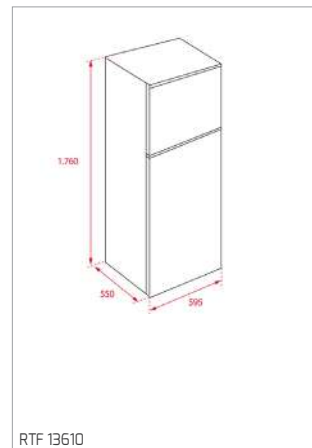

DESENHOS TÉCNICOS