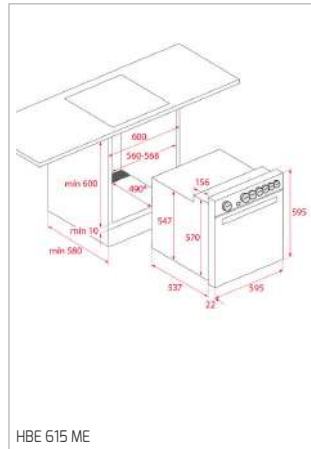

DESENHOS TÉCNICOS

FORNOS

HLB 8700 P - STEAKMASTER - IOVEN P
HLB 8510 P - HLB 860 P - HLB 8400 P
HLB 840 P - HSB 635 P - HSB 630 P -
HLB 8406 P

HLB 8416 - HLB 8600 - HLB 860
HLB 8400 - HLB 840 - HLB 830 - HSB 646
- HSB 645 - HSB 635 - HSB 615 - HSB 610 -
HBB 605 - HBB 535 - HBB 435 - HRB 6300
- HBB 724 - HCB 6646 - HSB 630

HLB 85 G1 P

HLB 8550 STEAMGOURMET

HLF 940 - HSF 900

HBE 615 ME

COMPACTOS

HLC 84 G1 C BM - HLC 8406 - MLC 8440
HLC 847 5C - HLC 840 - HLC 844 C - H5C 635
H5C 644 C - HLC 8406 - HLC 8406

CLC 855

CLC 835
CLC 8350

VS 152 GS - VS 1520 GS - CP 15 GS
CP 150 GS

MICRO-ONDAS

ML 8220 BIS - MS 622 BIS - ML 82 G1 BIS
ML 822 BIS - MS 622 BI

ML 825 TFL

ML 820 BIS - ML 820 BI - MS 620 BIS
MS 620 BIH - MB 620 BI - ML 8200 BIS

MGE 237 NXS

MWE 230 G

PLACAS

AFF 87601 MST - AFC 87628 MST