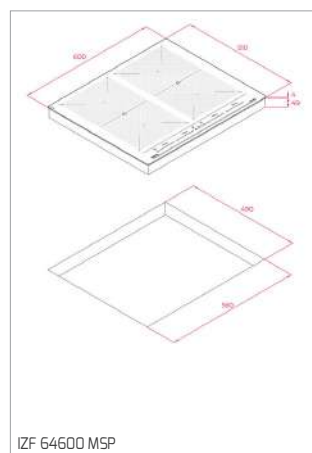

DESENHOS TÉCNICOS