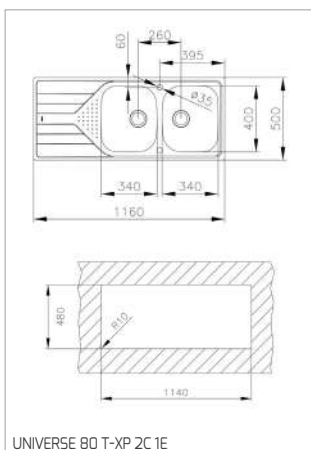

DESENHOS TÉCNICOS