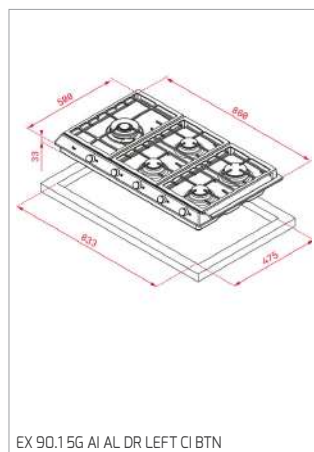

MWE 230 G

PLACAS

AFF 87601 MST - AFC 87628 MST

DESENHOS TÉCNICOS

DESENHOS TÉCNICOS

DESENHOS TÉCNICOS

FOGÕES

BARBECUE