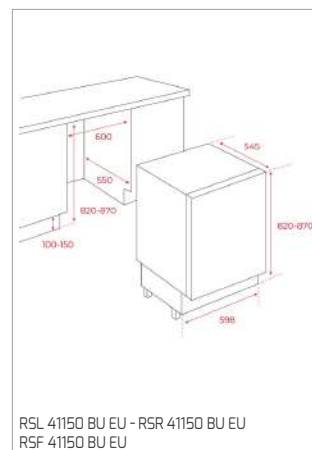

DESENHOS TÉCNICOS