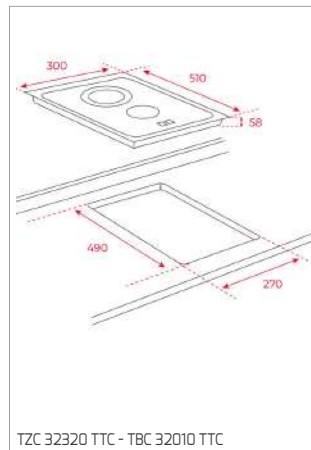

MWE 230 G

PLACAS

AFF 87601 MST - AFC 87628 MST

DESENHOS TÉCNICOS

DESENHOS TÉCNICOS

DESENHOS TÉCNICOS

FOGÕES

BARBECUE