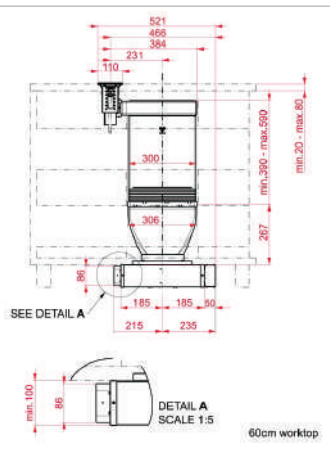

DESENHOS TÉCNICOS