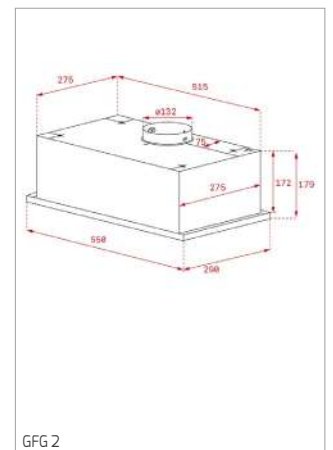

DESENHOS TÉCNICOS