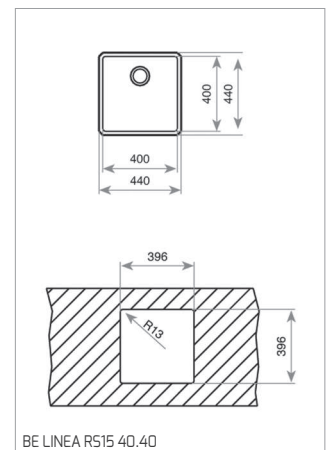

BE LINEA RS15 40.40