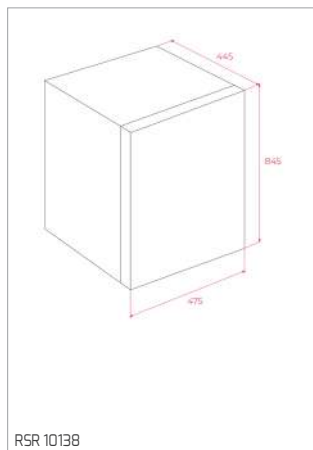

DESENHOS TÉCNICOS