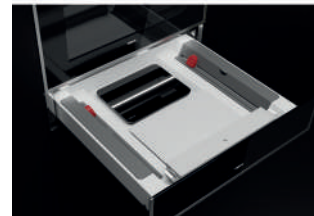

MAESTRO CLC 835 MC BK SS

Cód.: 40589513 | EAN: 8421152145616

Preço: 1.040,00 €

- Máquina de café multicápsulas e café moído
- Display TFT 4" a cores
- Touch Control c/ comandos retroiluminados
- Seleção tipo de café (curto, médio, longo, extra longo, infusões)
- Pressão 19 bar
- Depósito de resíduo
- Depósito de água 1 litro
- 5 adaptadores de café incluídos

GAVETAS

MAESTRO VS 1520 GS

Cód.: 111600004 | EAN: 8434778008913

Preço: 560,00 €

- Gaveta multiusos sem frontal
- Embalamento a vácuo
- Balança de cozinha
- Suporte para rolo de alumínio e película aderente
- Espaço para guardar acessórios
- Gaveta telescópica
- Sistema de abertura push-pull

MAESTRO CP 150 GS

Cód.: 111600003 | EAN: 8434778008906

Preço: 400,00 €

- Gaveta de aquecimento sem frontal
- Termostato regulável 30-80°C
- Capacidade para 6 serviços
- Tapete anti derrapante
- Gaveta telescópica
- Sistema de abertura push-pull

MAESTRO KIT FRONTAL VS/CP

Cód.: 111890002 | EAN: 8434778008487 (BK)

Cód.: 111890003 | EAN: 8434778008494 (WH)

Cód.: 111890004 | EAN: 8434778008500 (ST)

Preço: 75,00 €

- Frontal de vidro para aplicar na gaveta de aquecimento CP 150 GS (Cód.: 111600003 | EAN: 8434778008906) e na gaveta multiusos VS 1520 GS (Cód.: 111600004 | EAN: 8434778008913)

MAESTRO VS 152 GS BK SS

Cód.: 40589511 | EAN: 8421152145630

Preço: 585,00 €

- Gaveta multiusos com frontal
- Embalamento a vácuo
- Balança de cozinha
- Suporte para rolo de alumínio e película aderente
- Espaço para guardar acessórios
- Gaveta telescópica
- Sistema de abertura push-pull