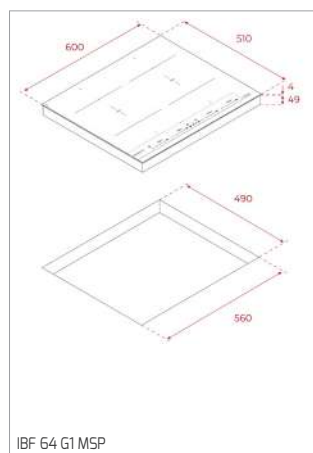

DESENHOS TÉCNICOS