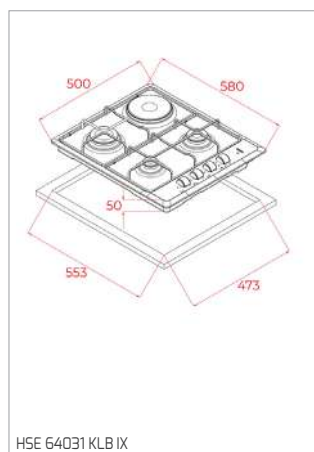

MWE 230 G

PLACAS

AFF 87601 MST - AFC 87628 MST

DESENHOS TÉCNICOS

DESENHOS TÉCNICOS

DESENHOS TÉCNICOS

FOGÕES

BARBECUE