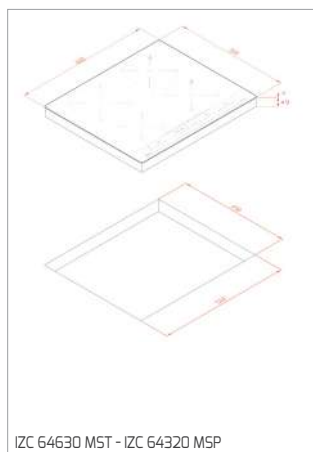

MWE 230 G

PLACAS

AFF 87601 MST - AFC 87628 MST

DESENHOS TÉCNICOS

DESENHOS TÉCNICOS

DESENHOS TÉCNICOS

FOGÕES

BARBECUE