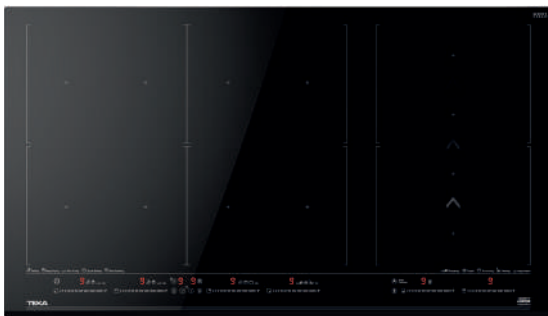

INDUÇÃO FULL FLEX

FULLFLEX

MAESTRO IZF 99770 MST BK TEKA HOME

Cód.: 112500044 | EAN: 8434778017649
Preço: 1.500,00 €

- **Teka Home: eletrodomésticos inteligentes com ligação Wi-fi**
- **Hob To Hood**, ligação automática da chaminé
- **DirectSense Full Flex** com sistema **Slide Cooking**
- Vidro biselado frontal. 90 cm largura
- Touch Control MultiSlider com bloqueio de segurança
- Programação do tempo de cozinhado
- 11 combinações de cozinhado: 6 (4 de 263x195 mm + 2 de 253x195 mm) + 3 flex (2 de 263x390 mm + 1 de 253x390 mm) + 1 full flex de 525x390 mm + 1 SlideFlex de 253x390 mm
- 10 funções diretas de cozinhado: Rice Cooking, Grilling, Deep Frying, Pan Frying, Keep Warm, Simmering, Quick Boiling, Melting, Confit, Poaching
- Função Power Plus
- Função Stop & Go
- Função Mute
- Sistema de fácil instalação Fast Click
- Potência máxima total 11.100 W