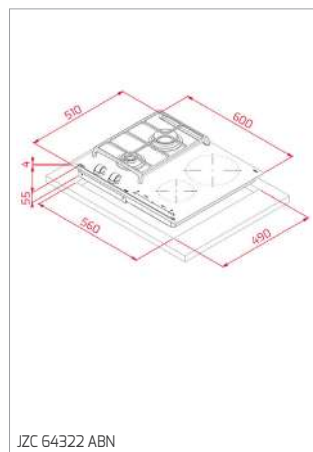

MWE 230 G

PLACAS

AFF 87601 MST - AFC 87628 MST

DESENHOS TÉCNICOS

DESENHOS TÉCNICOS

DESENHOS TÉCNICOS

FOGÕES

BARBECUE