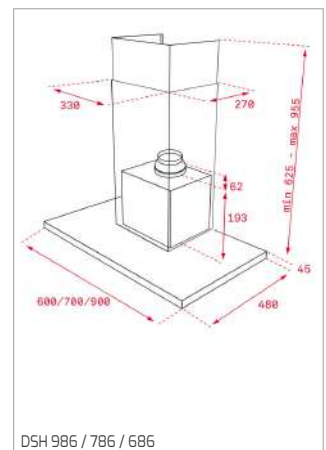

DESENHOS TÉCNICOS