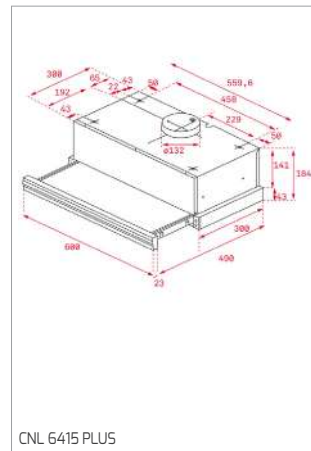

DESENHOS TÉCNICOS