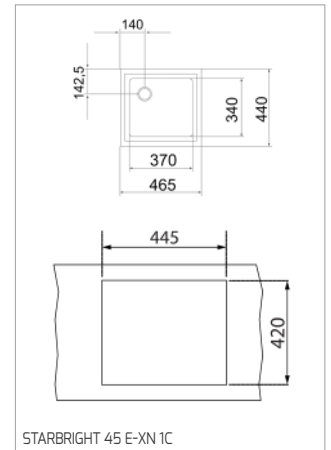

LAVA-LOUÇAS

DESENHOS TÉCNICOS

DESENHOS TÉCNICOS

STRABRIGHT 80 E-XP 2C 1E

STARBRIGHT 60 E-XP 11/2C 1E

STARBRIGHT 45E-XP 1C 1E

STARBRIGHT 45 E-XN 1C

STYLO 2C