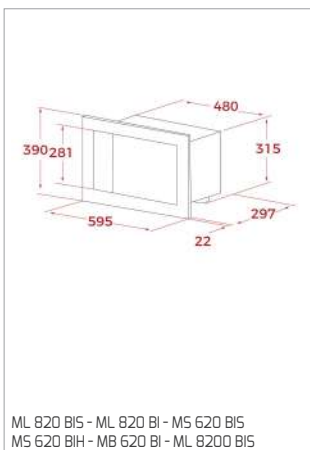

ML 820 BIS - ML 820 BI - MS 620 BIS
MS 620 BIH - MB 620 BI - ML 8200 BIS