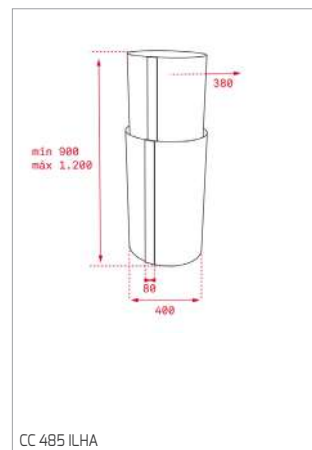

EXAUSTORES