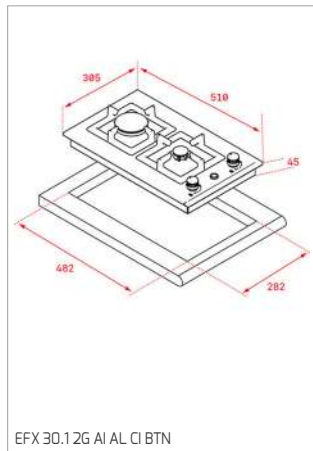

MWE 230 G

PLACAS

AFF 87601 MST - AFC 87628 MST

DESENHOS TÉCNICOS

DESENHOS TÉCNICOS

DESENHOS TÉCNICOS

FOGÕES

BARBECUE