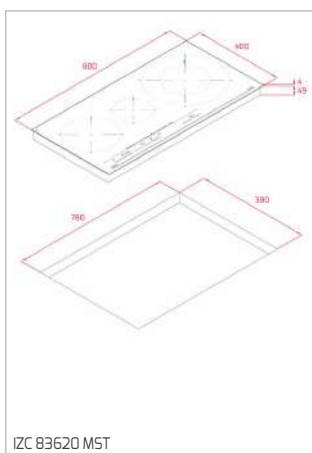

DESENHOS TÉCNICOS