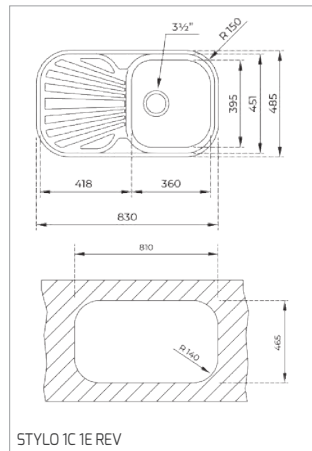

LAVA-LOUÇAS

DESENHOS TÉCNICOS

DESENHOS TÉCNICOS

STRABRIGHT 80 E-XP 2C 1E

STARBRIGHT 60 E-XP 11/2C 1E

STARBRIGHT 45E-XP 1C 1E

STARBRIGHT 45 E-XN 1C

STYLO 2C