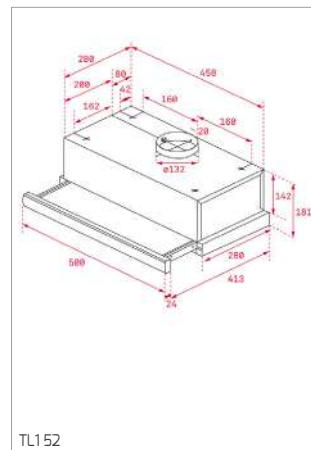

DESENHOS TÉCNICOS