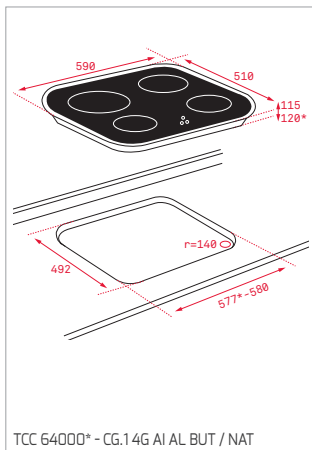

MWE 230 G

PLACAS

AFF 87601 MST - AFC 87628 MST

DESENHOS TÉCNICOS

DESENHOS TÉCNICOS

DESENHOS TÉCNICOS

FOGÕES

BARBECUE