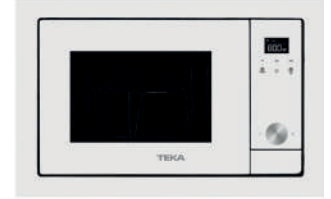

MAESTRO ML 8220 BIS L WH

Cód.: 112030000 | EAN: 8434778007671

Preço: 640,00 €

- Base cerâmica de aquecimento homogéneo
- Grill rebatível, 1200 W
- 5 níveis de potência, 850 W saída micro-ondas - 3 funções
- 9 menus de acesso direto / Início rápido 30"
- Comandos eletrónicos com relógio digital
- Prato tostador e grelha para grelhar e gratinar
- Capacidade: 22 litros brutos