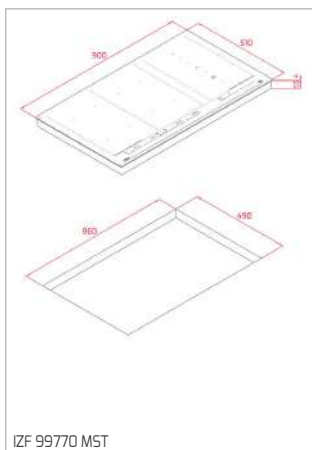

DESENHOS TÉCNICOS