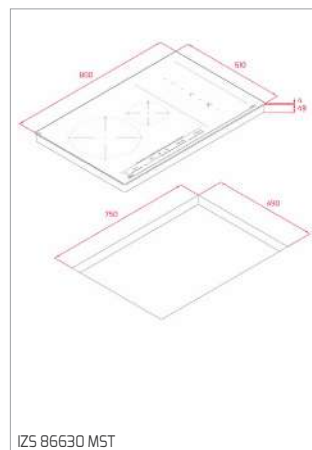

DESENHOS TÉCNICOS