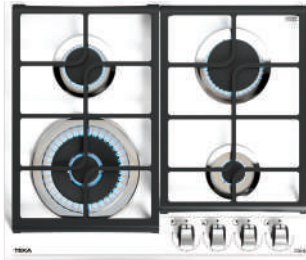

MAESTRO GZC 64320 XBA WH

Cód.: 112570190 | EAN: 8434778019391

Preço: 500,00 €

- Vidro biselado frontal. 60 cm largura
- Gas on Glass de gás butano (injetores opcionais para gás natural)
- 9 níveis com controlo ExactFlame
- Acendedor elétrico / Auto Lock
- 4 queimadores de gás: 1 duplo (4,00 kW) + 1 (1,75 kW) + 1 (2,80 kW) + 1 (1,00 kW)
- Grelhas de ferro fundido de ampla superfície