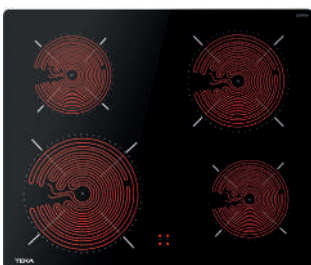

TOTAL EFX 30.1 SS

Cód.: 40214560 | EAN: 8421152156339

Preço: 320,00 €

- 30.5 cm largura
- Resistência elétrica
- Termostato regulável
- Cuba em inox
- Grelha de ferro fundido
- Desligar automático de segurança
- Pedras vulcânicas incluídas

POLIVALENTES

EASY TTC 64010 CRD BK

Cód.: 112550020 | EAN: 8434778024531

Preço: 375,00 €

- 60 cm largura
- Vitrocerâmica com comandos no forno ME
- 4 zonas: 1 (Ø 210 mm) + 1 (Ø 180 mm) + 2 (Ø 145 mm)
- Aro metálico Slim
- Potência 6.300 W