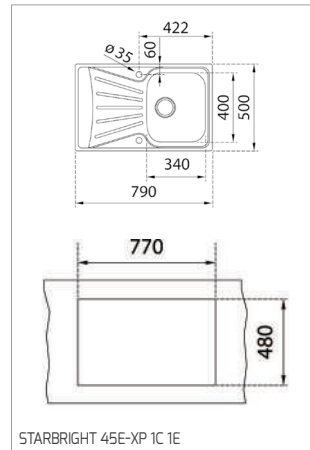

LAVA-LOUÇAS

DESENHOS TÉCNICOS

DESENHOS TÉCNICOS

STRABRIGHT 80 E-XP 2C 1E

STARBRIGHT 60 E-XP 11/2C 1E

STARBRIGHT 45E-XP 1C 1E

STARBRIGHT 45 E-XN 1C

STYLO 2C