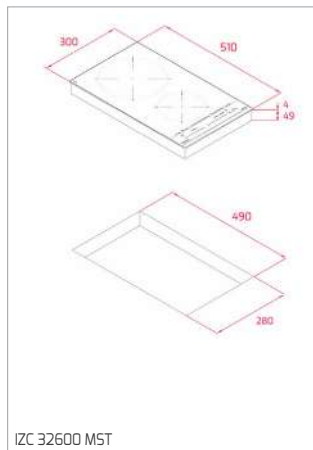

MWE 230 G

PLACAS

AFF 87601 MST - AFC 87628 MST

DESENHOS TÉCNICOS

DESENHOS TÉCNICOS

DESENHOS TÉCNICOS

FOGÕES

BARBECUE