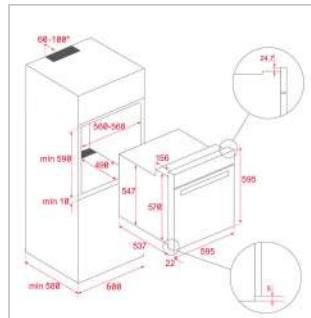

HLB 8416 - HLB 8600 - HLB 860
HLB 8400 - HLB 840 - HLB 830 - HSB 646
- HSB 645 - HSB 635 - HSB 615 - HSB 610 -
HBB 605 - HBB 535 - HBB 435 - HRB 6300
- HBB 724 - HCB 6646 - HSB 630