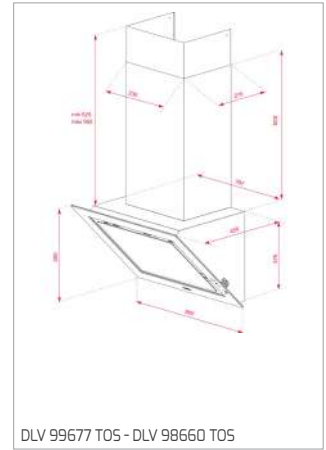

DESENHOS TÉCNICOS