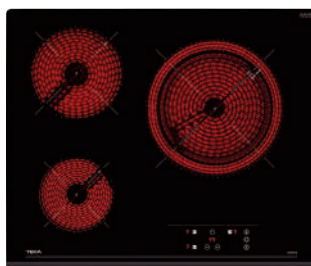

EASY TZ PRO 6315

Cód.: 40239030 | EAN: 8421152148211

Preço: 340,00 €

- Vidro biselado frontal. 60 cm largura
- Touch Control c/ bloqueio
- 3 zonas: 1 (Ø 145 mm) + 1 (Ø 180 mm) + 1 (Ø 210-270 mm)
- Função golpe de ebulição rápida
- Função cronómetro com avisador acústico
- Potência 6.400 W