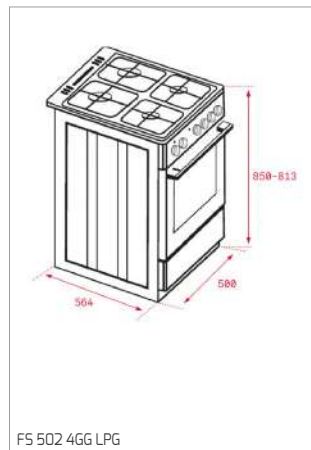

MWE 230 G

PLACAS

AFF 87601 MST - AFC 87628 MST

DESENHOS TÉCNICOS

DESENHOS TÉCNICOS

DESENHOS TÉCNICOS

FOGÕES

BARBECUE