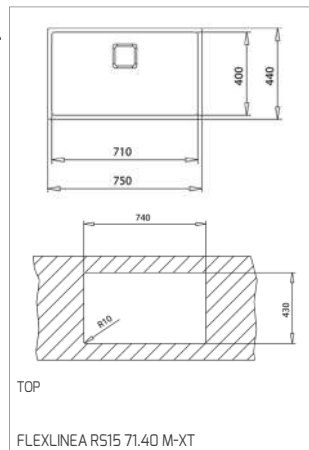

LAVA-LOUÇAS