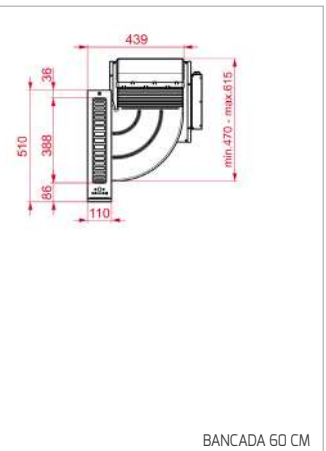

DESENHOS TÉCNICOS