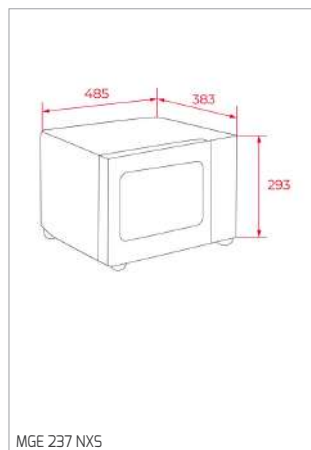

DESENHOS TÉCNICOS

FORNOS

HLB 8700 P - STEAKMASTER - IOVEN P
HLB 8510 P - HLB 860 P - HLB 8400 P
HLB 840 P - HSB 635 P - HSB 630 P -
HLB 8406 P

HLB 8416 - HLB 8600 - HLB 860
HLB 8400 - HLB 840 - HLB 830 - HSB 646
- HSB 645 - HSB 635 - HSB 615 - HSB 610 -
HBB 605 - HBB 535 - HBB 435 - HRB 6300
- HBB 724 - HCB 6646 - HSB 630

HLB 85 G1 P

HLB 8550 STEAMGOURMET

HLF 940 - HSF 900

HBE 615 ME

COMPACTOS

HLC 84 G1 C BM - HLC 8406 - MLC 8440
HLC 847 5C - HLC 840 - HLC 844 C - H5C 635
H5C 644 C - HLC 8406 - HLC 8406

CLC 855

CLC 835
CLC 8350

VS 152 GS - VS 1520 GS - CP 15 GS
CP 150 GS

MICRO-ONDAS

ML 8220 BIS - MS 622 BIS - ML 82 G1 BIS
ML 822 BIS - MS 622 BI

ML 825 TFL

ML 820 BIS - ML 820 BI - MS 620 BIS
MS 620 BIH - MB 620 BI - ML 8200 BIS

MGE 237 NXS

MWE 230 G

PLACAS

AFF 87601 MST - AFC 87628 MST