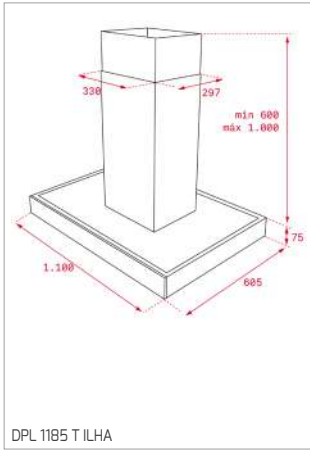

DESENHOS TÉCNICOS