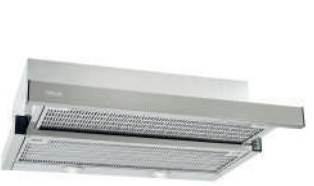

TOTAL CNL 6415 PLUS SS

Cód.: 40436820 | EAN: 8421152146200

Preço: 255,00 €

- Telescópico. 60 cm largura
- Comando eletrônico
- 5 velocidades + 1 intensiva
- Funcionamento temporizado
- Barra de iluminação LED
- **Motor ECOPOWER**
- Extração min.: 141 m³/h - int.: 385 m³/h
- Nível de potência sonora: min. 52 dBA - máx. 64 dBA
- Classificação: A