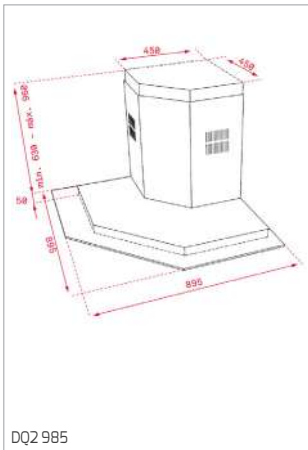

DESENHOS TÉCNICOS