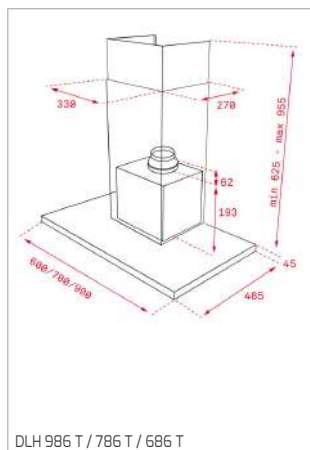

DESENHOS TÉCNICOS