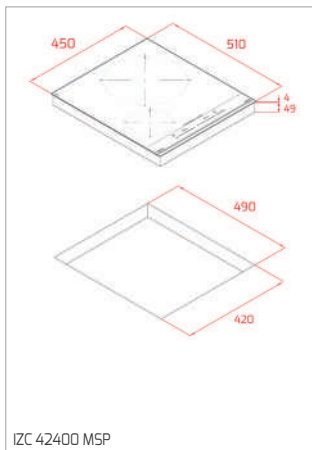

MWE 230 G

PLACAS

AFF 87601 MST - AFC 87628 MST

DESENHOS TÉCNICOS

DESENHOS TÉCNICOS

DESENHOS TÉCNICOS

FOGÕES

BARBECUE