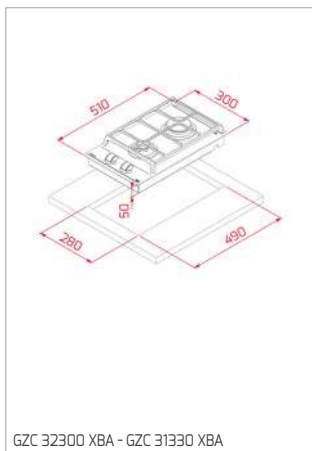

MWE 230 G

PLACAS

AFF 87601 MST - AFC 87628 MST

DESENHOS TÉCNICOS

DESENHOS TÉCNICOS

DESENHOS TÉCNICOS

FOGÕES

BARBECUE