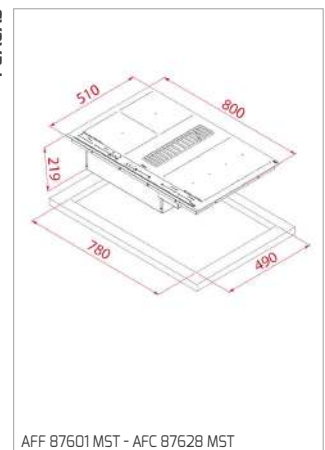

PLACAS

AFF 87601 MST - AFC 87628 MST