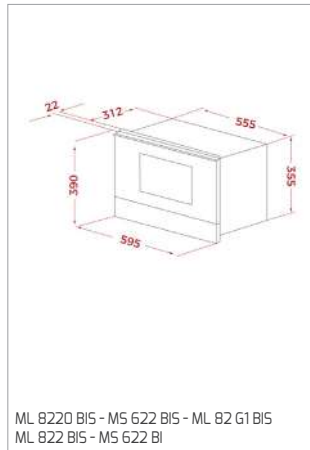

MICRO-ONDAS

ML 8220 BIS - MS 622 BIS - ML 82 G1 BIS
ML 822 BIS - MS 622 BI