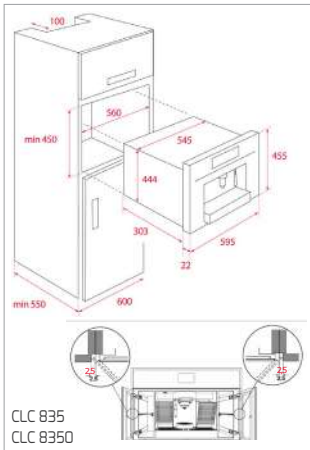

CLC 835
CLC 8350