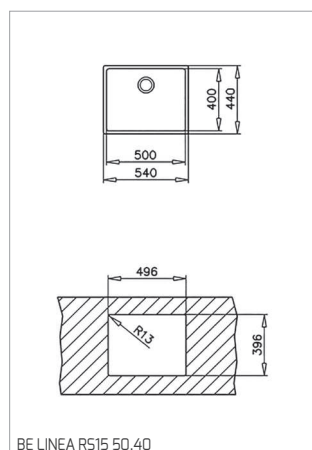

BE LINEA RS15 50.40