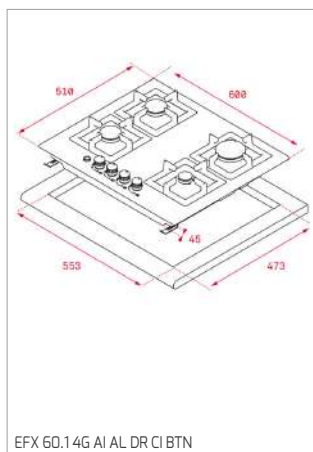

MWE 230 G

PLACAS

AFF 87601 MST - AFC 87628 MST

DESENHOS TÉCNICOS

DESENHOS TÉCNICOS

DESENHOS TÉCNICOS

FOGÕES

BARBECUE