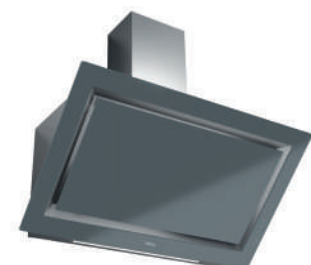

MAESTRO DLV 98660 TOS ST

Cód.: 112930033 | EAN: 8434778011975

Preço: 800,00 €

- Decorativa vertical de 90 cm
- Sistema de aspiração perimetral
- Touch Control c/ display digital branco
- 3 velocidades + 1 intensiva
- Funcionamento temporizado
- Abertura pneumática
- Motor ECOPOWER
- Extração min.: 290 m³/h - int. 696 m³/h
- Função Fresh Air
- Nível de potência sonora: min. 51 dBA - máx. 67 dBA
- Classificação: A+