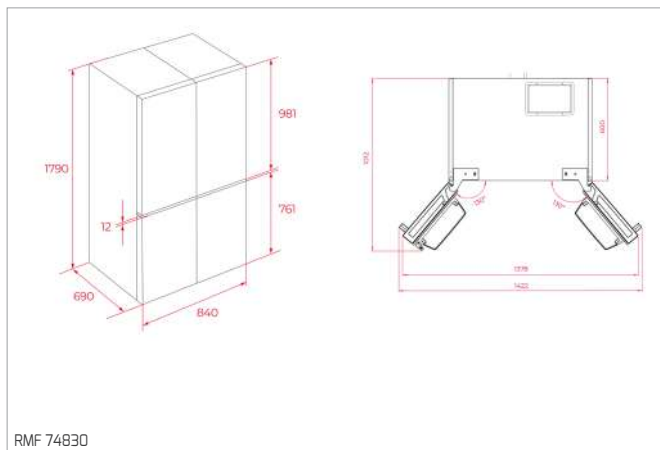

GFH 73

GFH 55