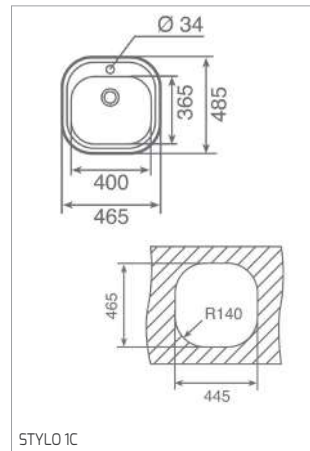

DESENHOS TÉCNICOS

STYLO 1C