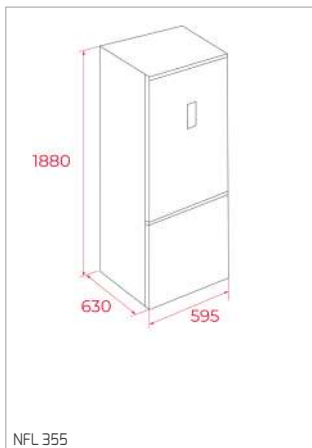

DESENHOS TÉCNICOS