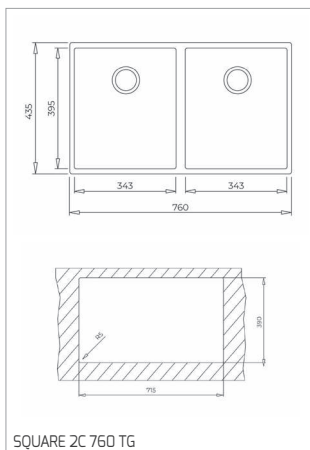

DESENHOS TÉCNICOS