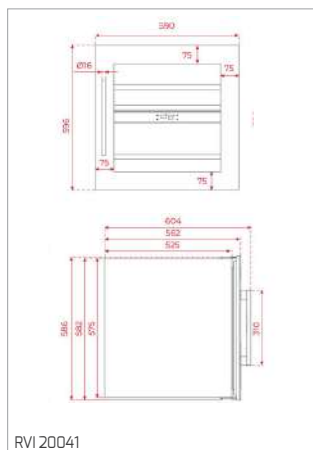

GARRAFEIRAS