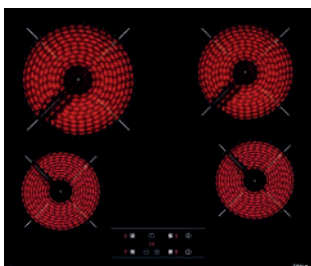

EASY TT PRO 6415

Cód.: 40239041 | EAN: 8421152148273

Preço: 340,00 €

- Aro metálico slim. 60 cm largura
- Touch Control c/ bloqueio
- 4 zonas: 2 (Ø 145 mm) + 1 (Ø 180 mm) + 1 (Ø 210 mm)
- Função golpe de ebulição rápida
- Função cronómetro com avisador acústico
- Potência 6.300 W