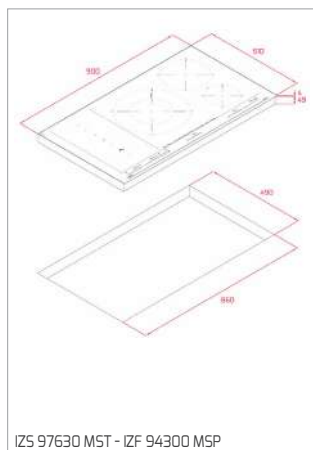

DESENHOS TÉCNICOS