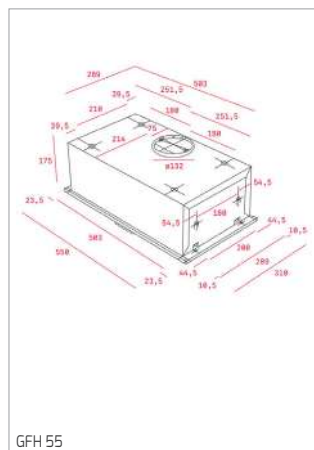

DESENHOS TÉCNICOS

FRIGORÍFICOS