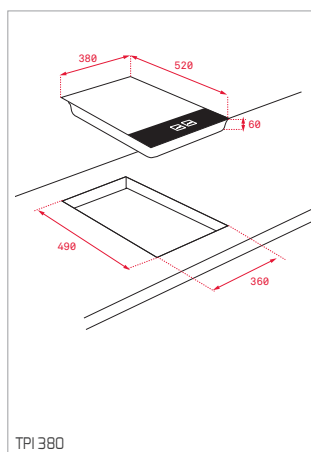

MWE 230 G

PLACAS

AFF 87601 MST - AFC 87628 MST

DESENHOS TÉCNICOS

DESENHOS TÉCNICOS

DESENHOS TÉCNICOS

FOGÕES

BARBECUE