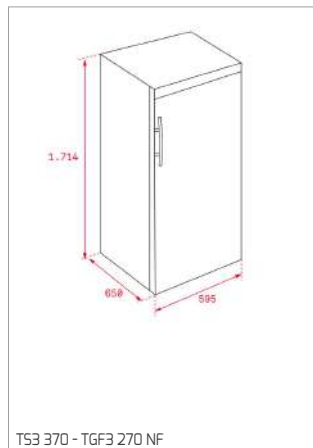

DESENHOS TÉCNICOS