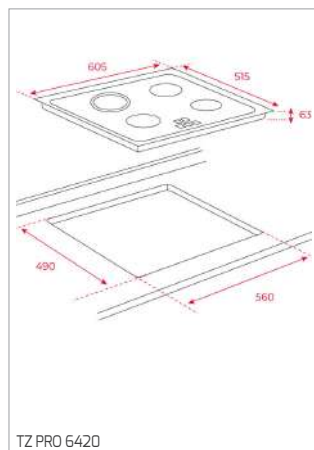

MWE 230 G

PLACAS

AFF 87601 MST - AFC 87628 MST

DESENHOS TÉCNICOS

DESENHOS TÉCNICOS

DESENHOS TÉCNICOS

FOGÕES

BARBECUE