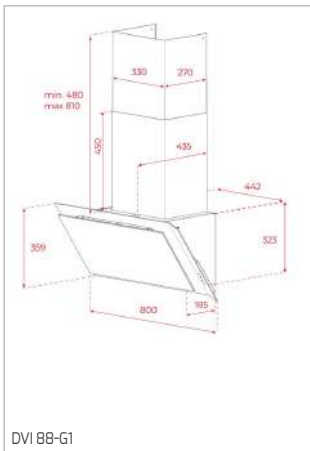

DESENHOS TÉCNICOS