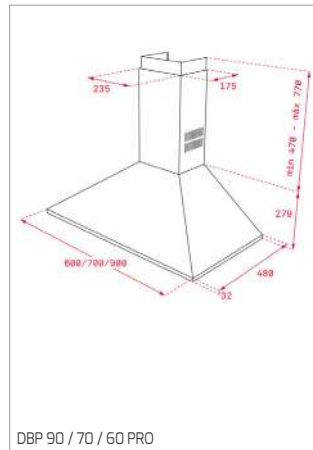

DESENHOS TÉCNICOS