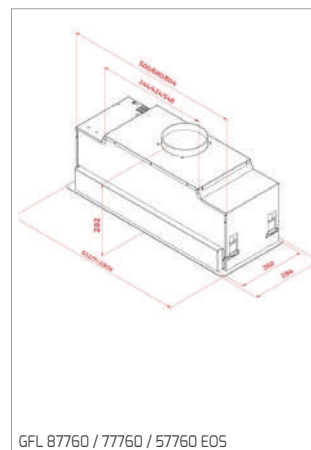

DESENHOS TÉCNICOS