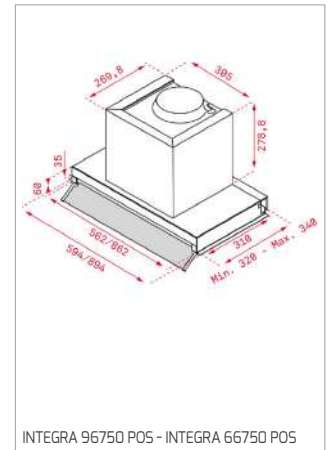

DESENHOS TÉCNICOS