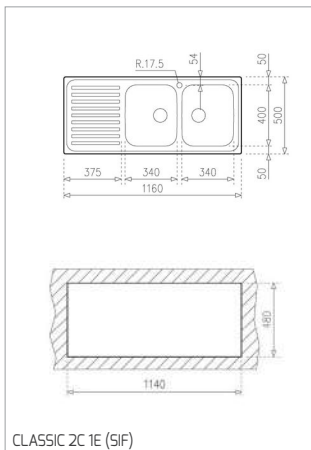

DESENHOS TÉCNICOS