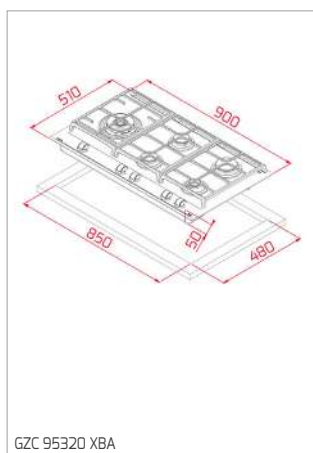

DESENHOS TÉCNICOS