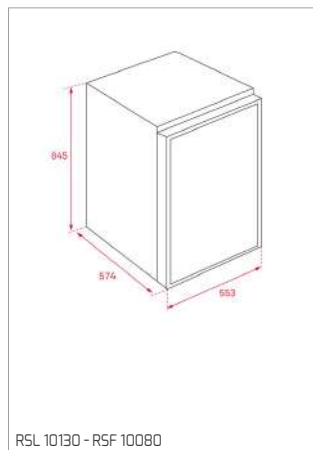

DESENHOS TÉCNICOS