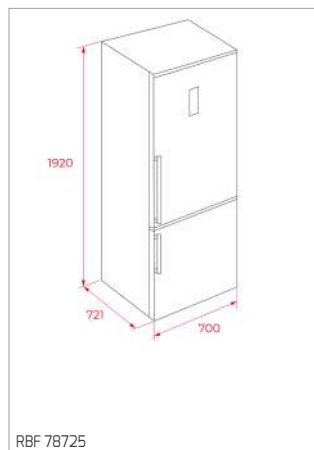

RLF 74925

RBF 78650

RBF 78725