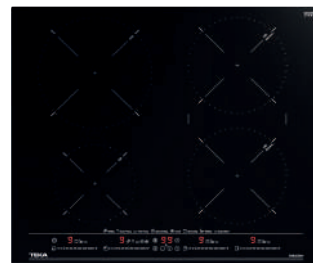

INDUÇÃO MASTERSENSE

FLEX

MAESTRO IZC 83620 BK MST

Cód.: 112500039 | EAN: 8434778017335

Preço: 830,00 €

- MasterSense
- Vidro biselado frontal. 80 cm largura
- Touch Control MultiSlider c/ bloqueio
- 3 zonas de cozinhado: 1 (Ø 320-180 mm), 1 (Ø 215 mm), 1 (Ø 150 mm)
- 8 funções diretas de cozinhado
- Função Power Plus / Stop & Go
- Potência: 7.200 W

FLEX

MAESTRO IZC 64630 BK MST

Cód.: 112500022 | EAN: 8434778011722

Preço: 685,00 €

- MasterSense
- Vidro biselado frontal. 60 cm largura
- Touch Control MultiSlider c/ bloqueio
- 5 combinações de cozinhado: 1 (Ø 215 mm) + 2 (Ø 185 mm) + 1 (Ø 150 mm) + 1 Synchro com 2 (Ø 185 mm)
- 8 funções diretas de cozinhado
- Função Power Plus / Stop & Go
- Potência: 7.200 W