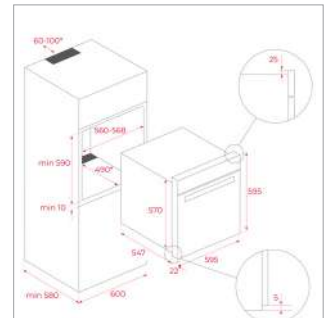

HLB 8550 STEAMGOURMET