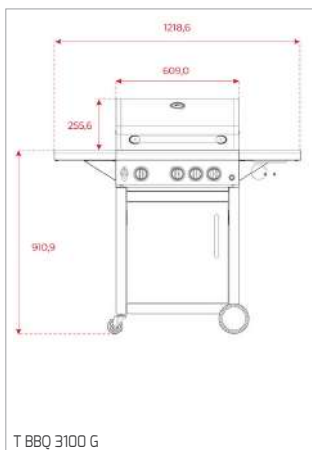

MWE 230 G

PLACAS

AFF 87601 MST - AFC 87628 MST

DESENHOS TÉCNICOS

DESENHOS TÉCNICOS

DESENHOS TÉCNICOS

FOGÕES

BARBECUE