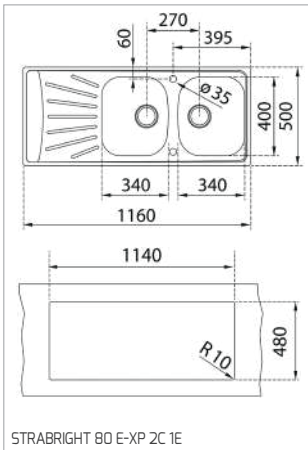

DESENHOS TÉCNICOS

STRABRIGHT 80 E-XP 2C 1E