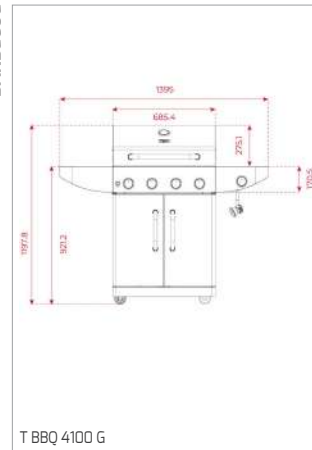

MWE 230 G

PLACAS

AFF 87601 MST - AFC 87628 MST

DESENHOS TÉCNICOS

DESENHOS TÉCNICOS

DESENHOS TÉCNICOS

FOGÕES

BARBECUE