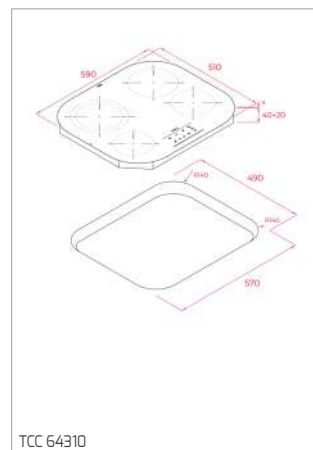

MWE 230 G

PLACAS

AFF 87601 MST - AFC 87628 MST

DESENHOS TÉCNICOS

DESENHOS TÉCNICOS

DESENHOS TÉCNICOS

FOGÕES

BARBECUE