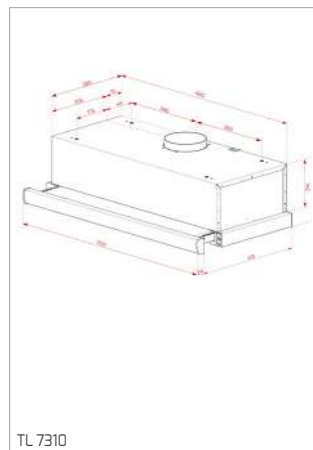

DESENHOS TÉCNICOS