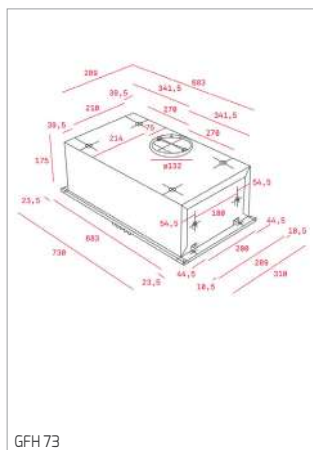

DESENHOS TÉCNICOS