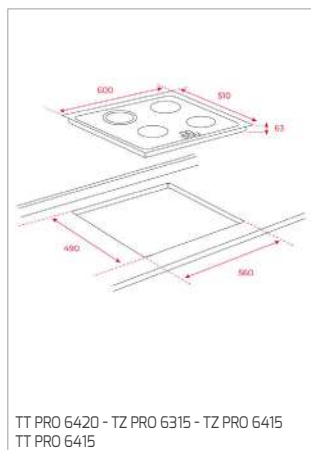

MWE 230 G

PLACAS

AFF 87601 MST - AFC 87628 MST

DESENHOS TÉCNICOS

DESENHOS TÉCNICOS

DESENHOS TÉCNICOS

FOGÕES

BARBECUE