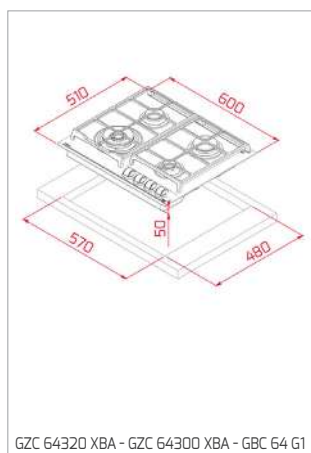

MWE 230 G

PLACAS

AFF 87601 MST - AFC 87628 MST

DESENHOS TÉCNICOS

DESENHOS TÉCNICOS

DESENHOS TÉCNICOS

FOGÕES

BARBECUE