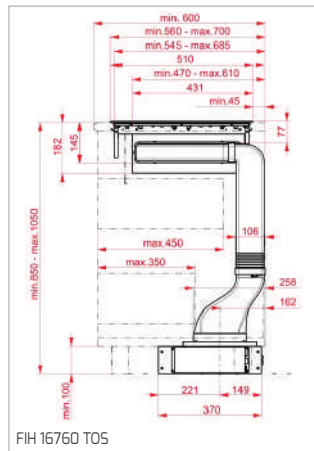

DESENHOS TÉCNICOS