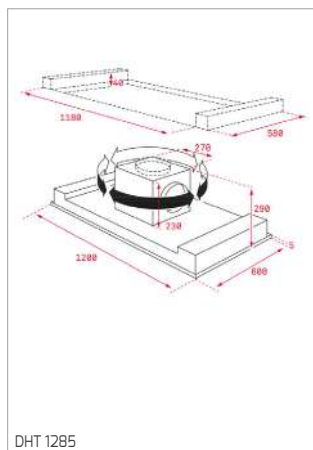

EXAUSTORES