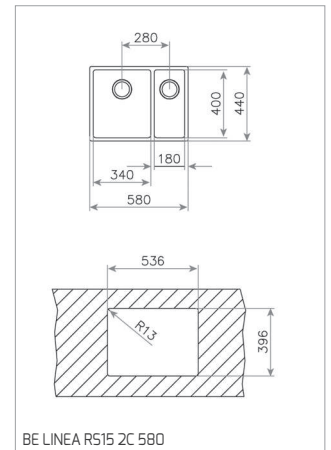

BE LINEA RS15 2C 580