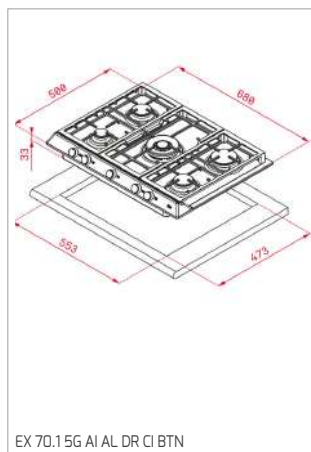

MWE 230 G

PLACAS

AFF 87601 MST - AFC 87628 MST

DESENHOS TÉCNICOS

DESENHOS TÉCNICOS

DESENHOS TÉCNICOS

FOGÕES

BARBECUE