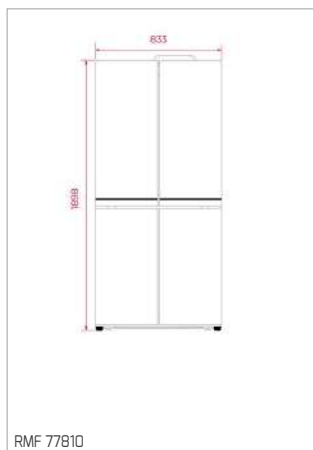

DESENHOS TÉCNICOS

FRIGORÍFICOS

RMF 74830