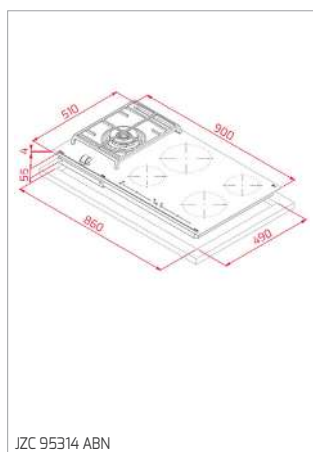

DESENHOS TÉCNICOS