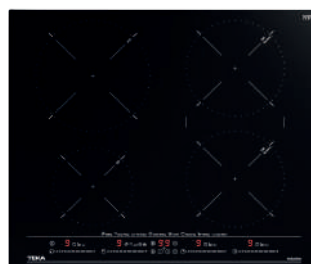

FLEX

TOTAL ITC 64630 BK MST

Cód.: 112500023 | EAN: 8434778011739

Preço: 730,00 €

- MasterSense
- Aro metálico Slim. 60 cm largura
- Touch Control MultiSlider c/ bloqueio
- 5 combinações de cozinhado: 1 (Ø 215 mm) + 2 (Ø 185 mm) + 1 (Ø 150 mm) + 1 Synchro com 2 (Ø 185 mm)
- 8 funções diretas de cozinhado
- Função Power Plus / Stop & Go
- Potência: 7.200 W