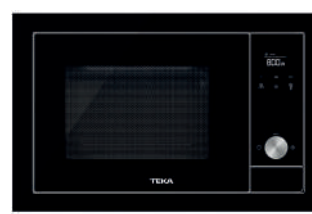

MAESTRO ML 825 TFL BK SS

Cód.: 40590640 | EAN: 8421152149188

Preço: 530,00 €

- Micro-ondas + grill
- Grill, 1.000 W
- 5 níveis de potência, 900 W saída micro-ondas - 3 funções
- 8 menus acesso direto / Início rápido 30"
- Full Touch Control com temporizador
- Prato giratório Ø 31.5 cm
- Capacidade: 25 litros brutos

MAESTRO ML 8200 BIS BK

Cód.: 112060001 | EAN: 8434778016123

Preço: 425,00 €

- Micro-ondas + grill
- Grill, 1.000 W
- 5 níveis de potência, 750 W saída micro-ondas - 3 funções
- 3 menus acesso direto / Início rápido 30"
- Touch Control c/ temporizador e display TFT
- Prato giratório de Ø 24 cm
- Capacidade: 20 litros brutos

MAESTRO ML 8200 BIS WH

Cód.: 112060002 | EAN: 8434778016130

Preço: 425,00 €

- Micro-ondas + grill
- Grill, 1000 W
- 5 níveis de potência, 750 W saída micro-ondas - 3 funções
- 3 menus acesso direto / Início rápido 30"
- Touch Control c/ temporizador e display TFT
- Prato giratório de Ø 24 cm
- Capacidade: 20 litros brutos

MAESTRO ML 820 BIS BK SS

Cód.: 40584200 | EAN: 8421152145555

Preço: 425,00 €

- Micro-ondas + grill
- Grill, 1.000 W
- 5 níveis de potência, 750 W saída micro-ondas - 3 funções
- 3 menus de acesso direto / Início rápido 30"
- Touch Control com temporizador e display TFT
- Prato giratório Ø 24 cm
- Capacidade: 20 litros brutos