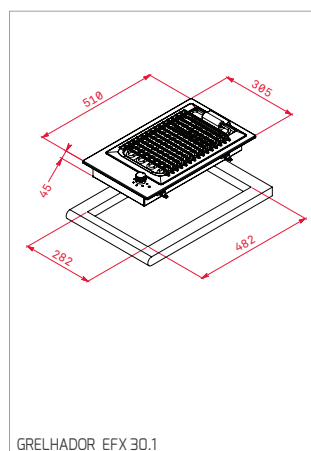

MWE 230 G

PLACAS

AFF 87601 MST - AFC 87628 MST

DESENHOS TÉCNICOS

DESENHOS TÉCNICOS

DESENHOS TÉCNICOS

FOGÕES

BARBECUE