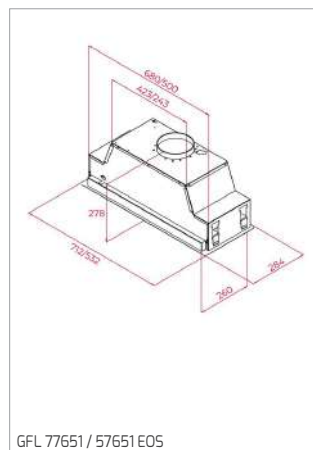

DESENHOS TÉCNICOS