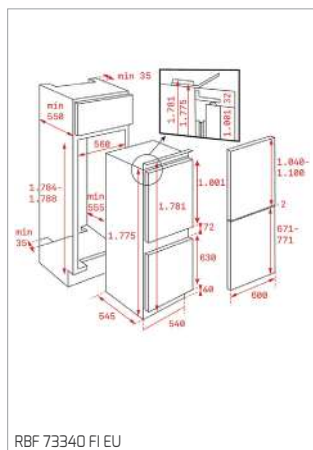

DESENHOS TÉCNICOS