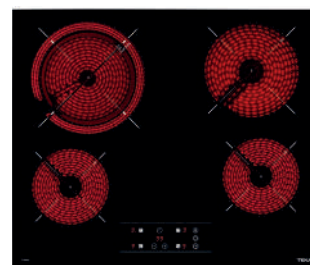

TOTAL TT PRO 6420

Cód.: 40239021 | EAN: 8421152148181

Preço: 375,00 €

- Aro metálico slim. 60 cm largura
- Touch Control c/ bloqueio
- 4 zonas: 1 (Ø 180 mm) + 2 (Ø 145 mm) + 1 (Ø 180-210 mm)
- Função golpe de ebulição rápida
- Função cronómetro com avisador acústico
- Potência: 6.200 W