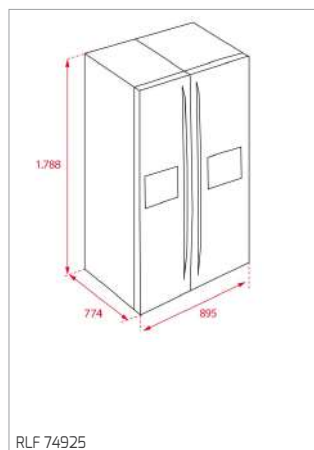

DESENHOS TÉCNICOS

FRIGORÍFICOS