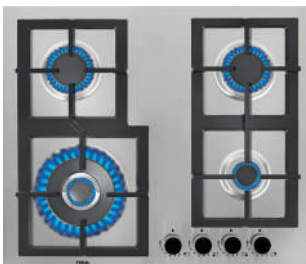

TOTAL EFX 60.1 4G AI AL DR CI BTN

Cód.: 112610048 | EAN: 8434778019582

Preço: 375,00 €

- 60 cm largura
- Gás butano (injetores opcionais para gás natural)
- Acendedor elétrico / Auto Lock
- 4 queimadores de gás: 1 duplo (4,00 kW) + 2 (1,75 kW) + 1 (1,00 kW)
- Grelhas de ferro fundido de ampla superfície