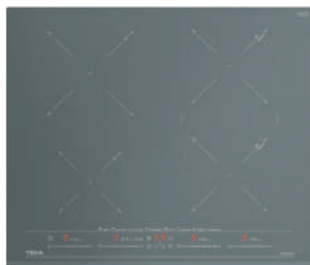

MAESTRO IZC 64630 ST MST

Cód.: 112500026 | EAN: 8434778011760

Preço: 830,00 €

- MasterSense
- Vidro biselado frontal. 60 cm largura
- Touch Control MultiSlider c/ bloqueio
- 5 combinações de cozinhado: 1 (Ø215 mm) + 2 (Ø185 mm) + 1 (Ø150 mm) + 1 Synchro com 2 (Ø185 mm)
- 8 funções diretas de cozinhado
- Função Power Plus / Stop & Go
- Potência: 7.200 W