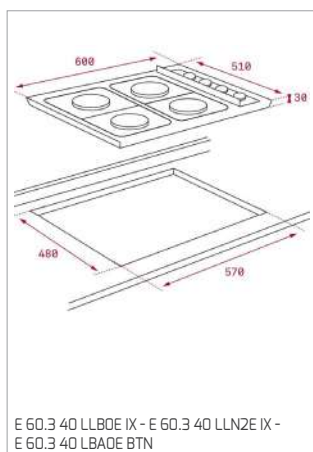

MWE 230 G

PLACAS

AFF 87601 MST - AFC 87628 MST

DESENHOS TÉCNICOS

DESENHOS TÉCNICOS

DESENHOS TÉCNICOS

FOGÕES

BARBECUE