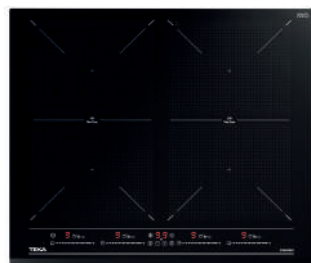

FLEX

MAESTRO IZF 94300 BK MSP

Cód.: 112510024 | EAN: 8434778012033

Preço: 1.120,00 €

- Vidro biselado frontal. 90 cm largura
- Touch Control MultiSlider c/ bloqueio
- 5 combinações de cozinhado: 1 (Ø 185 mm) + 1 (Ø 280 mm) + 2 (235x189 mm) + 1 flex (235x378 mm)
- 3 funções diretas de cozinhado
- Função Power Plus / Stop & Go
- Potência: 7.200 W

FLEX

MAESTRO IZS 86630 BK MST

Cód.: 112500030 | EAN: 8434778011869

Preço: 1.020,00 €

- MasterSense
- Vidro biselado frontal. 80 cm largura
- Flex com sistema Slide Cooking
- Touch Control MultiSlider c/ bloqueio
- 6 combinações de cozinhado: 1 (Ø 150 mm) + 1 (Ø 280 mm) + 2 (228x200 mm) + 1 flex (228x400 mm) + 1 SlideFlex
- 8 funções diretas de cozinhado
- Função Power Plus / Stop & Go
- Potência: 7.200 W