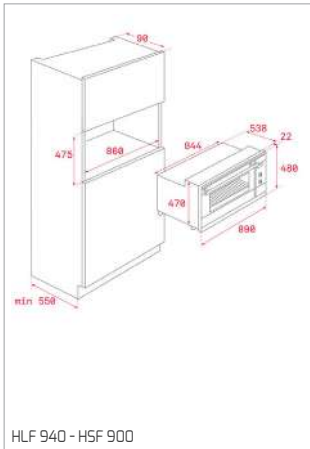

HLF 940 - HSF 900