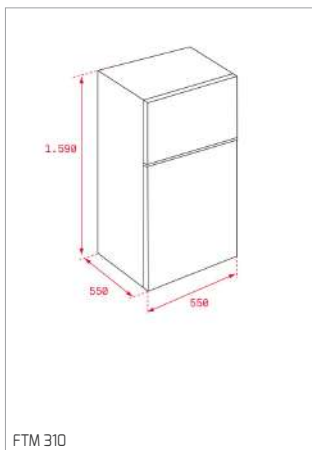

DESENHOS TÉCNICOS