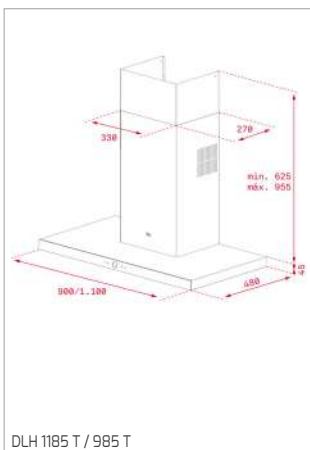

DESENHOS TÉCNICOS